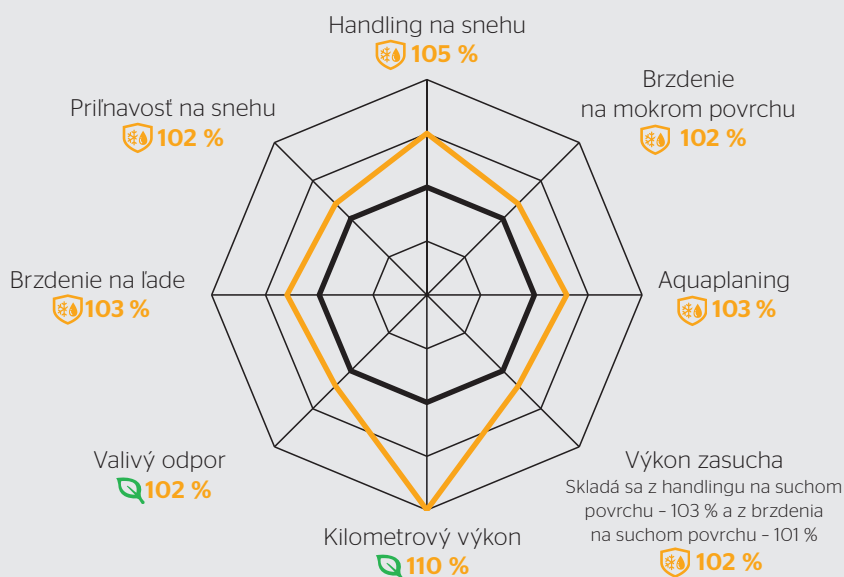

Nová WinterContact™ TS 870

Zažite viac než len kus čiernej pneumatiky.

Svoje pneumatiky si väčšinou nevšímame, že je to tak? To sa však môže rýchlo zmeniť, keď začne padať prvý sneh. Keď zvažíte všetky rozličné výzvy, ktoré zima prináša, je lepšie dôverovať pneumatike, ktorá prinesie zmenu - práve ako originálna WinterContact™ TS 870.

Keď sa na vozovke začne tvoriť poľadovica, zachovajte si chladnú hlavu.

Keď padá sneh a pokrýva ulice, môžete si byť istí, že naša zmes CoolChili™ a nový koncept dezénu a lamiel umožnia spoľahlivé ovládanie a príjemné správanie pri vedení vozidla, takže si môžete svoju zimnú jazdu už len vychutnávať.

Dôverujte tomu, čo je naspodku, bez ohľadu na to, čo padá zhora.

Pretože zima nie je vždy len krásne biela, ale aj mokrá a šmyklavá, vypracovali sme technológiu, ktorá optimalizuje brzdnú dráhu za mokra, a dokonca zvláda aquaplaning. Vďaka našej štruktúre dezénu zabraňujúcej aquaplaningu si budete vždy užívať pohodlnú jazdu - aj keby padali z neba traktory.

Prekonajte dlhé vzdialenosti vďaka nízkemu valivému odporu.

Nezáleží na tom, ako ďaleko vás vaša zimná cesta zavedie, táto pneumatika vás nenechá v štichu. Vďaka mimoriadne nízkemu valivému odporu, ktorý umožňuje naša flexibilná polymérová matrica, sa môžete spoľahnúť na mimoriadne vysoký kilometrový výkon - a už sa len tešiť na svoju destináciu.

Výkon