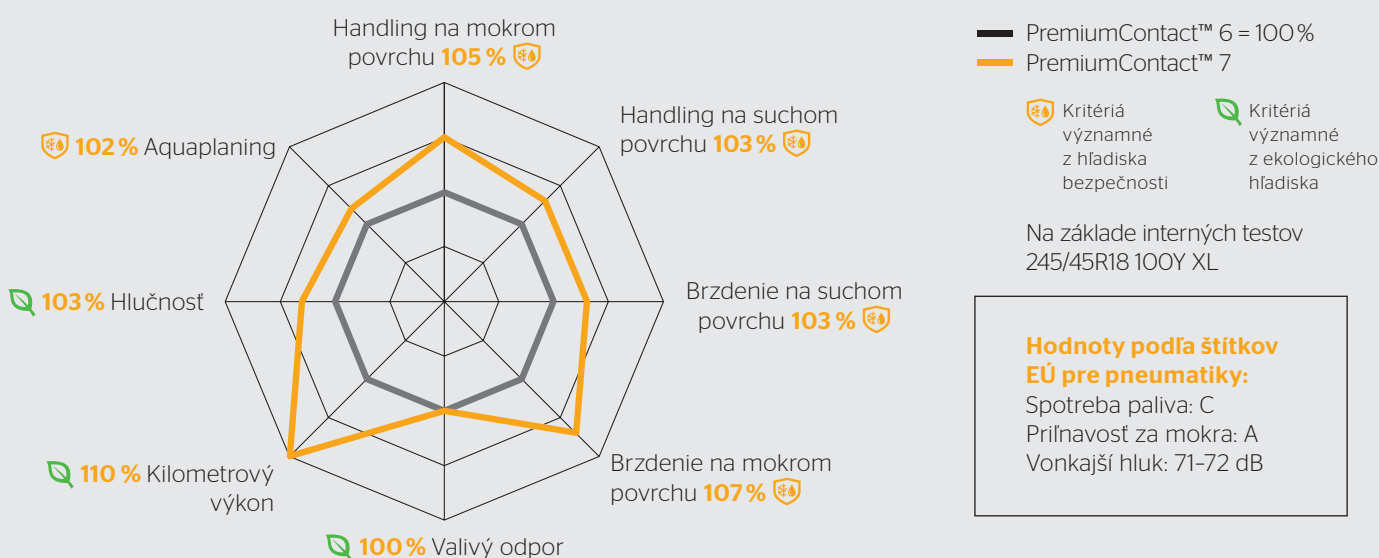

Jazdné vlastnosti.

Rozmery

Rozmery v mm:
205-315

Profilové číslo:
35-65

Priemer v palcoch:
16-21

Rýchlostný index:
H-Y